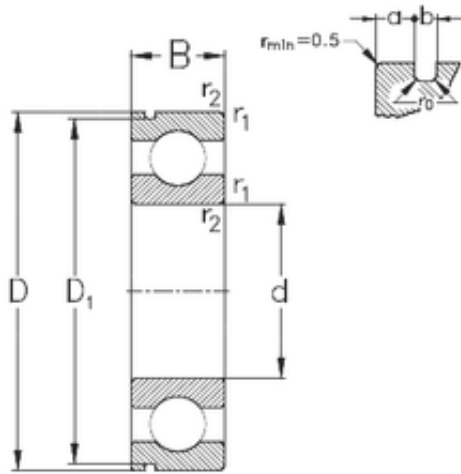

Double BALL BEARINGS CO, LTD

15 mm x 35 mm x 11 mm NKE 6202-N deep groove ball bearings

Bearing No. 6202-N

Size	15x35x11 mm
Bore Diameter	15 mm
Outer Diameter	35 mm
Width	11 mm
d	15 mm
D	35 mm
B	11 mm
C	11 mm
a	2,06 mm
b	1,35 mm
f	1,12 mm
r1 min.	0,6 mm
r2 min.	0,6 mm
D1	33,17 mm
D2	39,7 mm
Weight	0,043 Kg
Basic dynamic load rating (C)	7,6 kN
Basic static load rating (C0)	3,7 kN

6202-N Bearing 2D drawings and 3D CAD models