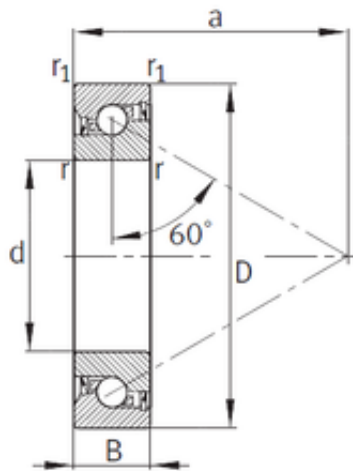

Double BALL BEARINGS CO, LTD

15 mm x 35 mm x 11 mm FAG 7602015-2RS-TVP thrust ball bearings

Bearing No. 7602015-2RS-TVP

Size	15x35x11 mm
Bore Diameter	15 mm
Outer Diameter	35 mm
Width	11 mm
d	15 mm
D	35 mm
B	11 mm
C	11 mm
Angle (°)	60 °
a	27,5 mm
r min.	0,6 mm
r1 min.	0,6 mm
Da	30 mm
da	20,5 mm
Weight	0,052 Kg
Basic dynamic load rating (C)	13,1 kN
Basic static load rating (C0)	24,7 kN

7602015-2RS-TVP Bearing 2D drawings and 3D CAD models