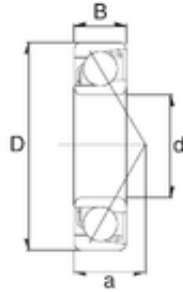

Double BALL BEARINGS CO, LTD

15 mm x 35 mm x 11 mm ZEN 7202B-2RS
angular contact ball bearings

Bearing No. 7202B-2RS

Dimensione	15x35x11 mm
Marchio	ZEN
Diametro del foro	15 mm
Diametro esterno	35 mm
Larghezza	11 mm
d	15 mm
D	35 mm
B	11 mm
C	11 mm
Peso	0,04 Kg
Carico dinamico di base (C)	8,7 kN
Carico statico di base (C0)	4,36 kN
(Grease) Velocità di lubrificazione	16000 r/min

7202B-2RS Bearing 2D drawings and 3D CAD models