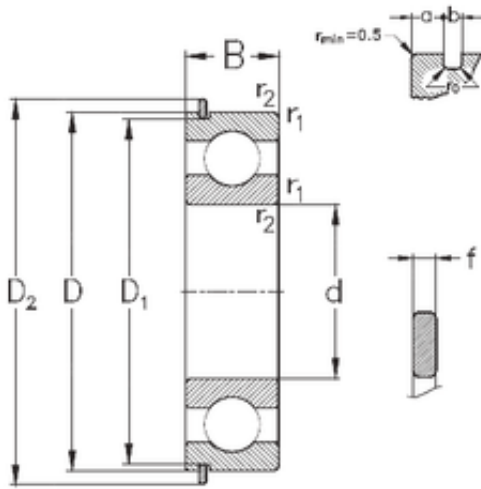

# Double BALL BEARINGS CO, LTD

15 mm x 35 mm x 11 mm NKE 6202-NR deep groove ball bearings

Bearing No. 6202-NR

Size	15x35x11 mm
Bore Diameter	15 mm
Outer Diameter	35 mm
Width	11 mm
d	15 mm
D	35 mm
B	11 mm
C	11 mm
a	2,06 mm
b	1,35 mm
f	1,12 mm
r1 min.	0,6 mm
r2 min.	0,6 mm
D1	33,17 mm
D2	39,7 mm
Weight	0,043 Kg
Basic dynamic load rating (C)	7,6 kN
Basic static load rating (C0)	3,7 kN

6202-NR Bearing 2D drawings and 3D CAD models