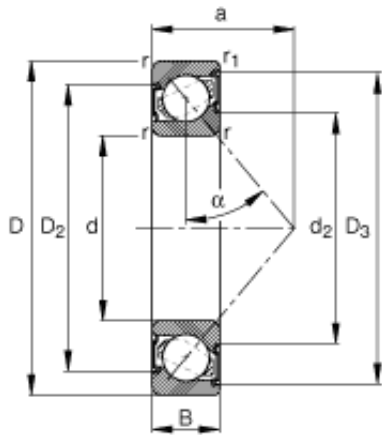

## 15 mm x 35 mm x 11 mm FAG 7202-B-2RS-TVP angular contact ball bearings

Bearing No. 7202-B-2RS-TVP

7202-B-2RS-TVP Bearing 2D drawings and 3D CAD models

Size	15x35x11 mm
Bore Diameter	15 mm
Outer Diameter	35 mm
Width	11 mm
d	15 mm
D	35 mm
B	11 mm
a	16 mm
D <sub>2</sub>	29,3 mm
D <sub>3</sub>	32,3 mm
D <sub>a max</sub>	30,8 mm
D <sub>b max</sub>	32,6 mm
d <sub>2</sub>	19,7 mm
d <sub>a min</sub>	19,2 mm
r <sub>1 min</sub>	0,3 mm
r <sub>a max</sub>	0,6 mm
r <sub>a1 max</sub>	0,3 mm
r <sub>min</sub>	0,6 mm
	40 ° / Angle
m	0,048 kg / Weight
C <sub>r</sub>	8400 N / Dynamic load rating (radial)
C <sub>0r</sub>	4450 N / Static load rating (radial)