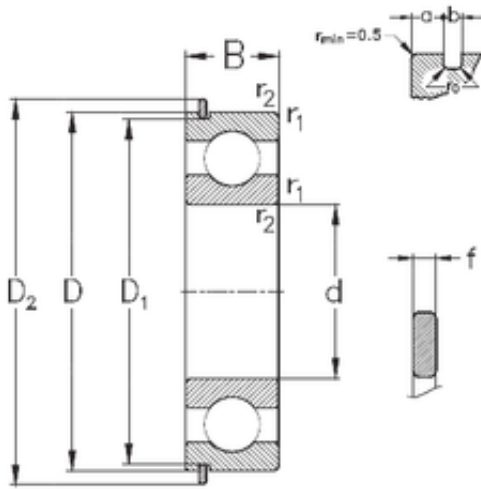

Double BALL BEARINGS CO, LTD

15 mm x 35 mm x 11 mm NKE 6202-Z-N deep groove ball bearings

Bearing No. 6202-Z-N

Size	15x35x11 mm
Bore Diameter	15 mm
Outer Diameter	35 mm
Width	11 mm
d	15 mm
D	35 mm
B	11 mm
C	11 mm
a	2,06 mm
b	1,35 mm
f	1,12 mm
r1 min.	0,6 mm
r2 min.	0,6 mm
D1	33,17 mm
D2	39,7 mm
Weight	0,043 Kg
Basic dynamic load rating (C)	7,6 kN
Basic static load rating (C0)	3,7 kN

6202-Z-N Bearing 2D drawings and 3D CAD models