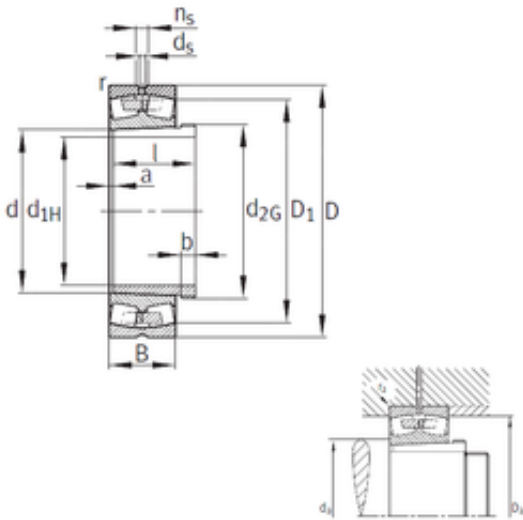

Double BALL BEARINGS CO, LTD

240 mm x 400 mm x 160 mm FAG 24148-B-K30+AH24148 spherical roller bearings

Bearing No. 24148-B-K30+AH24148

24148-B-K30+AH24148 Bearing 2D drawings and 3D CAD models

Size	240x400x160 mm
Bore Diameter	240 mm
Outer Diameter	400 mm
Width	160 mm
d	240 mm
d1	220 mm
D	400 mm
B	160 mm
C	160 mm
n	12,2 mm
l	180 mm
a	15 mm
b	20 mm
r min.	4 mm
D1	338 mm
Thread (G)	Tr260X4
da min.	257 mm
Da max.	383 mm
ra max.	3 mm
d5	6,3 r/min
Weight	91,1 Kg
Basic dynamic load rating (C)	2120 kN
Basic static load rating (C0)	3900 kN
Fatigue load limit (Pu)	231
Reference speed	660 r/min