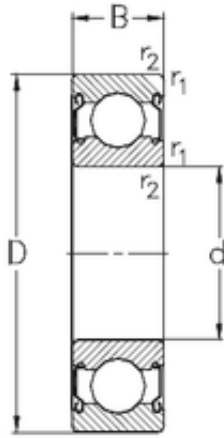

## Double BALL BEARINGS CO, LTD

35 mm x 47 mm x 7 mm NKE 61807-2Z deep groove ball bearings

Bearing No. 61807-2Z

Size	35x47x7 mm
Bore Diameter	35 mm
Outer Diameter	47 mm
Width	7 mm
d	35 mm
D	47 mm
B	7 mm
C	7 mm
r1 min.	0,3 mm
r2 min.	0,3 mm
Weight	0,03 Kg
Basic dynamic load rating (C)	4,3 kN
Basic static load rating (C0)	3,6 kN

61807-2Z Bearing 2D drawings and 3D CAD models