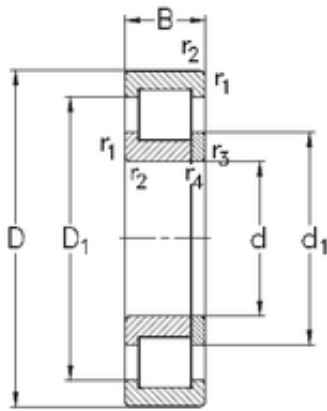

## 35 mm x 72 mm x 17 mm NKE NUP207-E-MPA cylindrical roller bearings

Bearing No. NUP207-E-MPA

Size	35x72x17 mm
Bore Diameter	35 mm
Outer Diameter	72 mm
Width	17 mm
d	35 mm
F	44 mm
D	72 mm
B	17 mm
C	17 mm
r1 min.	1,1 mm
r2 min.	1,1 mm
r3 min.	0,6 mm
r4 min.	0,6 mm
Weight	0,305 Kg
Basic dynamic load rating (C)	55,3 kN
Basic static load rating (C0)	49,5 kN

NUP207-E-MPA Bearing 2D drawings and 3D CAD models