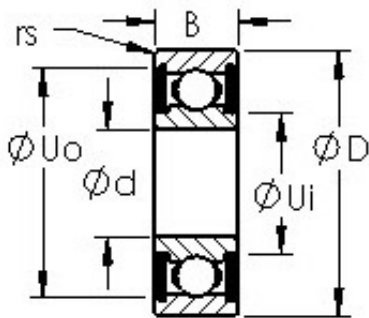

### AST 6207-2RS deep groove ball bearings

Bearing No. 6207-2RS

Dimensione	35x72x17 mm
Marchio	AST
Diametro del foro	35 mm
Diametro esterno	72 mm
Larghezza	17 mm
Tipo di cuscinetto	Sealed
Alesaggio Dia (d)	35.0000
Dia esterno (D)	72.0000
Larghezza (B)	17.0000
Raggio (min) (rs)	1.100
Carico dinamico (Cr)	25,700
Carico statico (Cor)	15,400
Velocità massima (grasso) (X1000 RPM)	9
Max. Dia. spalla dell'albero Interno (Ui)	47.6
Min. Dia. spalla dell'alloggiamento, esterno (Uo)	64.830
Palla Q.tà	9
Palla Dia (Dw)	11.1120
Peso (g)	288.00
Precisione	A1
Autorizzazione standard	C0
Materiale	52100 Chrome steel (or equivalent)