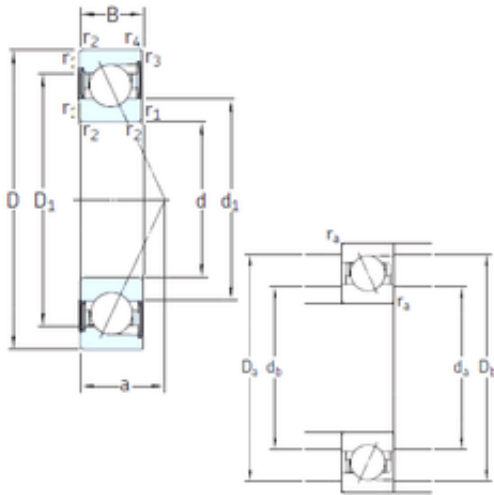

Double BALL BEARINGS CO, LTD

35 mm x 72 mm x 17 mm SNFA E 235 /S/NS
7CE3 angular contact ball bearings

Bearing No. E 235 /S/NS 7CE3

E 235 /S/NS 7CE3 Bearing 2D drawings and 3D CAD models

Size	35x72x17 mm
Bore Diameter	35 mm
Outer Diameter	72 mm
Width	17 mm
d	35 mm
D	72 mm
B	17 mm
C	17 mm
a	21 mm
d1	46,8 mm
r1 min.	1,1 mm
r2 min.	1,1 mm
r3 min.	0,3 mm
r4 min.	0,3 mm
D1	60,2 mm
da min.	42 mm
Da max.	65 mm
db min	42 mm
ra max.	1 mm
rb max.	0,3 mm
Db max	69,6 mm
Weight	0,24 Kg
Basic dynamic load rating (C)	30,7 kN
Basic static load rating (C0)	20,8 kN
(Grease) Lubrication Speed	20 000 r/min

Double BALL BEARINGS CO, LTD

(Oil) Lubrication Speed	– r/min
Fatigue load limit (Pu)	0,88