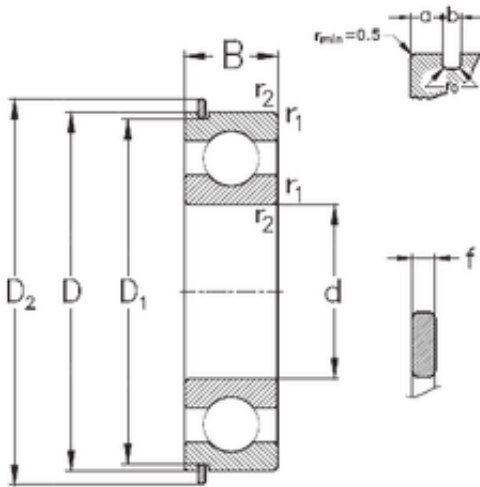

Double BALL BEARINGS CO, LTD

35 mm x 72 mm x 17 mm NKE 6207-NR deep groove ball bearings

Bearing No. 6207-NR

Size	35x72x17 mm
Bore Diameter	35 mm
Outer Diameter	72 mm
Width	17 mm
d	35 mm
D	72 mm
B	17 mm
C	17 mm
a	3,28 mm
b	1,9 mm
f	1,7 mm
r1 min.	1,1 mm
r2 min.	1,1 mm
D1	68,81 mm
D2	78,6 mm
Weight	0,288 Kg
Basic dynamic load rating (C)	25,7 kN
Basic static load rating (C0)	15,3 kN

6207-NR Bearing 2D drawings and 3D CAD models