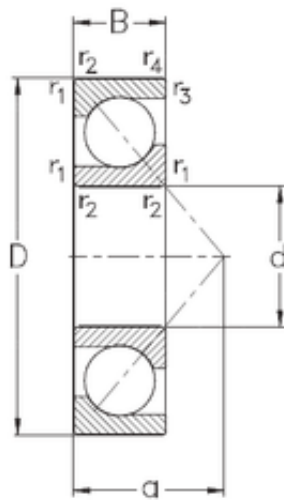

Double BALL BEARINGS CO, LTD

35 mm x 72 mm x 17 mm NKE 7207-BECB-TVP angular contact ball bearings

Bearing No. 7207-BECB-TVP

Size	35x72x17 mm
Bore Diameter	35 mm
Outer Diameter	72 mm
Width	17 mm
d	35 mm
D	72 mm
B	17 mm
C	17 mm
Angle (°)	40 °
a	31 mm
r1 min.	1,1 mm
r2 min.	1,1 mm
r3 min.	0,6 mm
r4 min.	0,6 mm
Weight	0,3 Kg
Basic dynamic load rating (C)	32,2 kN
Basic static load rating (C0)	20,8 kN
Limiting speed	12000 r/min

7207-BECB-TVP Bearing 2D drawings and 3D CAD models