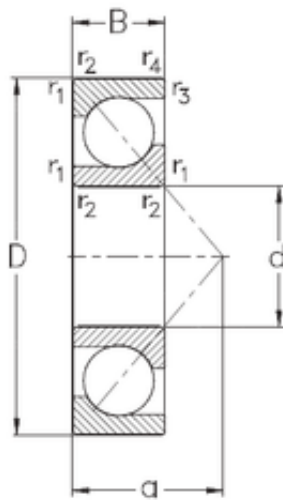

## Double BALL BEARINGS CO, LTD

35 mm x 72 mm x 17 mm NKE 7207-BE-MP  
angular contact ball bearings

Bearing No. 7207-BE-MP

Size	35x72x17 mm
Bore Diameter	35 mm
Outer Diameter	72 mm
Width	17 mm
d	35 mm
D	72 mm
B	17 mm
C	17 mm
Angle ( ° )	40 °
a	31 mm
r1 min.	1,1 mm
r2 min.	1,1 mm
r3 min.	0,6 mm
r4 min.	0,6 mm
Weight	0,3 Kg
Basic dynamic load rating (C)	30,6 kN
Basic static load rating (C0)	19,2 kN

7207-BE-MP Bearing 2D drawings and 3D CAD models