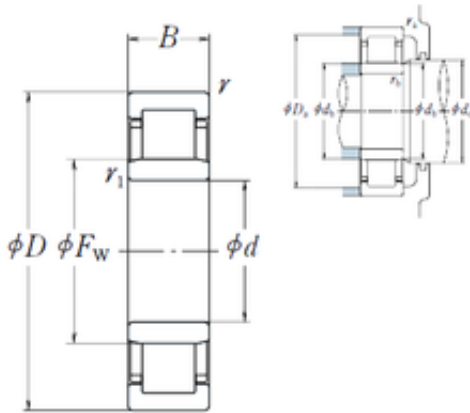

### 35 mm x 72 mm x 17 mm NSK NU 207 EW cylindrical roller bearings

Bearing No. NU 207 EW

NU 207 EW Bearing 2D drawings and 3D CAD models

Size	35x72x17 mm
Bore Diameter	35 mm
Outer Diameter	72 mm
Width	17 mm
d	35 mm
Fw	44 mm
D	72 mm
B	17 mm
C	17 mm
r min.	1,1 mm
r1 min.	0,6 mm
da min.	41,5 mm
ra max.	1 mm
rb max.	0,6 mm
Weight	0,304 Kg
Basic dynamic load rating (C)	50,5 kN
Basic static load rating (C0)	50 kN
(Grease) Lubrication Speed	8 500 r/min