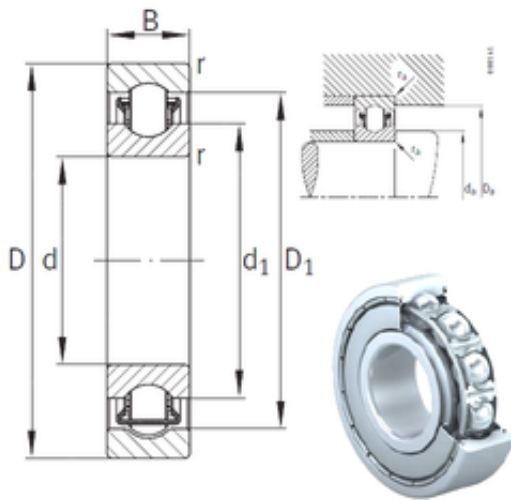

# Double BALL BEARINGS CO, LTD

35 mm x 72 mm x 17 mm INA BXRE207-2Z  
needle roller bearings

Bearing No. BXRE207-2Z

Size	35x72x17 mm
Bore Diameter	35 mm
Outer Diameter	72 mm
Width	17 mm
d	35 mm
D	72 mm
B	17 mm
C	17 mm
d1	47,8 mm
r min.	1,1 mm
D1	60,6 mm
da min.	42 mm
Da max.	65 mm
ra max.	1 mm
Weight	0,308 Kg
Basic dynamic load rating (C)	39 kN
Basic static load rating (C0)	28,5 kN
Fatigue load limit (Pu)	1 430

BXRE207-2Z Bearing 2D drawings and 3D CAD models