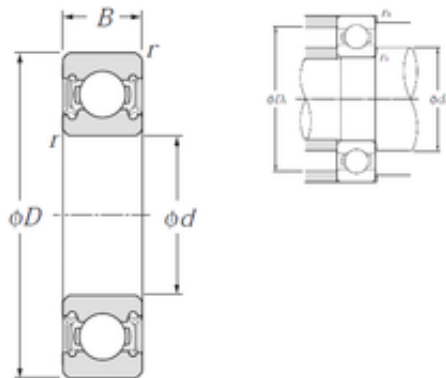

Double BALL BEARINGS CO, LTD

35 mm x 72 mm x 17 mm NTN 6207LLH deep groove ball bearings

Bearing No. 6207LLH

Size	35x72x17 mm
Bore Diameter	35 mm
Outer Diameter	72 mm
Width	17 mm
d	35 mm
D	72 mm
B	17 mm
C	17 mm
r min.	1,1 mm
da min.	41,5 mm
da max	45 mm
Da max.	65,5 mm
ra max.	1 mm
Weight	0,288 Kg
Basic dynamic load rating (C)	25,7 kN
Basic static load rating (C0)	15,3 kN
Reference speed	7 600 r/min

6207LLH Bearing 2D drawings and 3D CAD models