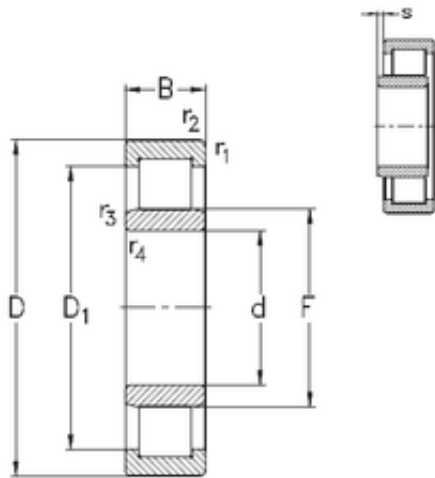

Double BALL BEARINGS CO, LTD

35 mm x 72 mm x 17 mm NKE NU207-E-MPA cylindrical roller bearings

Bearing No. NU207-E-MPA

Size	35x72x17 mm
Bore Diameter	35 mm
Outer Diameter	72 mm
Width	17 mm
d	35 mm
F	44 mm
D	72 mm
B	17 mm
C	17 mm
r1 min.	1,1 mm
r2 min.	1,1 mm
r3 min.	0,6 mm
r4 min.	0,6 mm
S	1,7 mm
Weight	0,305 Kg
Basic dynamic load rating (C)	55,3 kN
Basic static load rating (C0)	49,5 kN

NU207-E-MPA Bearing 2D drawings and 3D CAD models