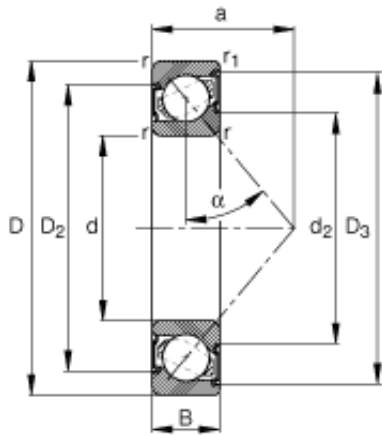

Double BALL BEARINGS CO, LTD

40 mm x 80 mm x 18 mm FAG 7208-B-2RS-TVP angular contact ball bearings

Bearing No. 7208-B-2RS-TVP

7208-B-2RS-TVP Bearing 2D drawings and 3D CAD models

Size	40x80x18 mm
Bore Diameter	40 mm
Outer Diameter	80 mm
Width	18 mm
d	40 mm
D	80 mm
B	18 mm
a	34 mm
D ₂	67 mm
D ₃	73,8 mm
D _{a max}	73 mm
D _{b max}	75,8 mm
d ₂	52 mm
d _{a min}	47 mm
r _{1 min}	0,6 mm
r _{a max}	1 mm
r _{a1 max}	0,6 mm
r _{min}	1,1 mm
	40 ° / Angle
m	0,379 kg / Weight
C _r	34000 N / Dynamic load rating (radial)
C _{0r}	23500 N / Static load rating (radial)

Double BALL BEARINGS CO, LTD

n_G	5000 1/min / Limiting speed
C_{ur}	1580 N / Fatigue limit load, radial // // // //