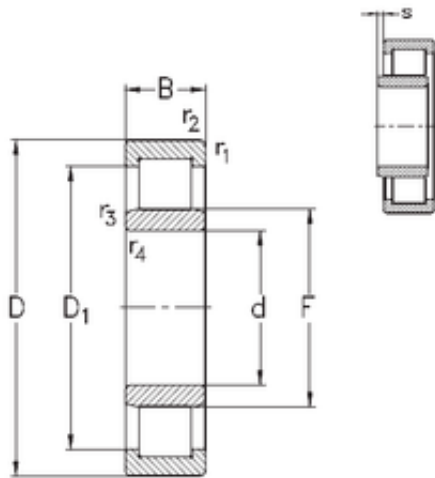

## 40 mm x 80 mm x 18 mm NKE NU208-E-TVP3 cylindrical roller bearings

Bearing No. NU208-E-TVP3

Size	40x80x18 mm
Bore Diameter	40 mm
Outer Diameter	80 mm
Width	18 mm
d	40 mm
F	49,5 mm
D	80 mm
B	18 mm
C	18 mm
r1 min.	1,1 mm
r2 min.	1,1 mm
r3 min.	1,1 mm
r4 min.	1,1 mm
S	1,9 mm
Weight	0,38 Kg
Basic dynamic load rating (C)	61 kN
Basic static load rating (C0)	55 kN

NU208-E-TVP3 Bearing 2D drawings and 3D CAD models