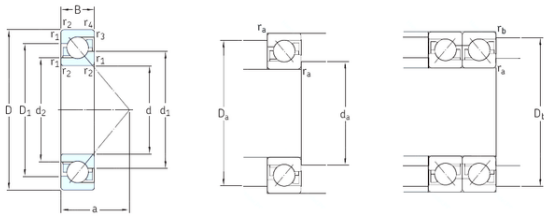

Double BALL BEARINGS CO, LTD

40 mm x 80 mm x 18 mm SKF 7208BECBP
angular contact ball bearings

Bearing No. 7208BECBP

7208BECBP Bearing 2D drawings and 3D CAD models

Size	40x80x18 mm
Bore Diameter	40 mm
Outer Diameter	80 mm
Width	18 mm
d	40 mm
D	80 mm
B	18 mm
C	18 mm
a	34 mm
d1	56,3 mm
d2	48,1 mm
r1 min.	1,1 mm
r2 min.	1,1 mm
r3 min.	0,6 mm
r4 min.	0,6 mm
D1	65,6 mm
da min.	47 mm
Da max.	73 mm
ra max.	1 mm
rb max.	0,6 mm
Db max	75,8 mm
Weight	0,37 Kg
Basic dynamic load rating (C)	36,5 kN
Basic static load rating (C0)	26 kN
Fatigue load limit (Pu)	1,1

Double BALL BEARINGS CO, LTD

Reference speed

11000 r/min