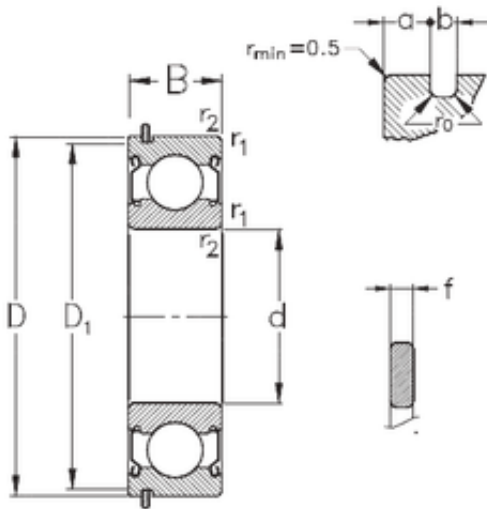

Double BALL BEARINGS CO, LTD

75 mm x 130 mm x 25 mm NKE 6215-2Z-NR deep groove ball bearings

Bearing No. 6215-2Z-NR

Size	75x130x25 mm
Bore Diameter	75 mm
Outer Diameter	130 mm
Width	25 mm
d	75 mm
D	130 mm
B	25 mm
C	25 mm
a	4,06 mm
b	3,1 mm
f	2,82 mm
r1 min.	1,5 mm
r2 min.	1,5 mm
D1	125,22 mm
D2	139,7 mm
Weight	1,21 Kg
Basic dynamic load rating (C)	66 kN
Basic static load rating (C0)	49,5 kN

6215-2Z-NR Bearing 2D drawings and 3D CAD models