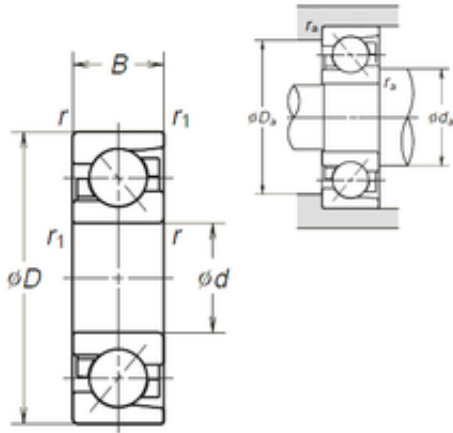

## 75 mm x 130 mm x 25 mm NSK 7215BEA angular contact ball bearings

Bearing No. 7215BEA

Size	75x130x25 mm
Bore Diameter	75 mm
Outer Diameter	130 mm
Width	25 mm
d	75 mm
D	130 mm
B	25 mm
C	25 mm
r min.	1,5 mm
r1 min.	1 mm
da min.	84 mm
Da max.	121 mm
db min	81 mm
ra max.	1,5 mm
rb max.	1 mm
Db max	124 mm
Basic dynamic load rating (C)	75 kN

7215BEA Bearing 2D drawings and 3D CAD models