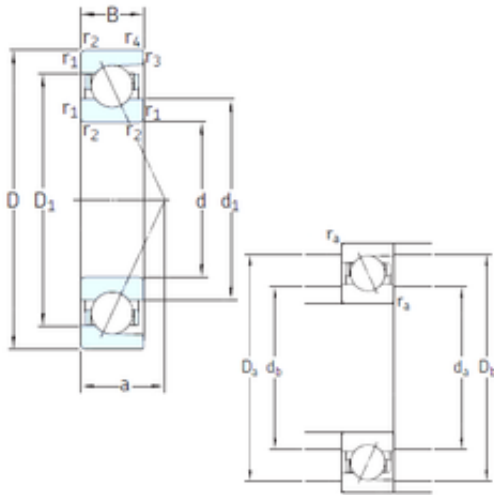

Double BALL BEARINGS CO, LTD

75 mm x 130 mm x 25 mm SNFA E 275 7CE1
angular contact ball bearings

Bearing No. E 275 7CE1

E 275 7CE1 Bearing 2D drawings and 3D CAD models

Size	75x130x25 mm
Bore Diameter	75 mm
Outer Diameter	130 mm
Width	25 mm
d	75 mm
D	130 mm
B	25 mm
C	25 mm
a	26 mm
d1	92,9 mm
r1 min.	1,5 mm
r2 min.	1,5 mm
r3 min.	0,6 mm
r4 min.	0,6 mm
D1	112,1 mm
da min.	84 mm
Da max.	121 mm
db min	84 mm
ra max.	1,5 mm
rb max.	0,6 mm
Db max	125,8 mm
Weight	1,2 Kg
Basic dynamic load rating (C)	71,5 kN
Basic static load rating (C0)	62 kN
(Grease) Lubrication Speed	10 000 r/min

Double BALL BEARINGS CO, LTD

(Oil) Lubrication Speed	17 000 r/min
Fatigue load limit (Pu)	2,65