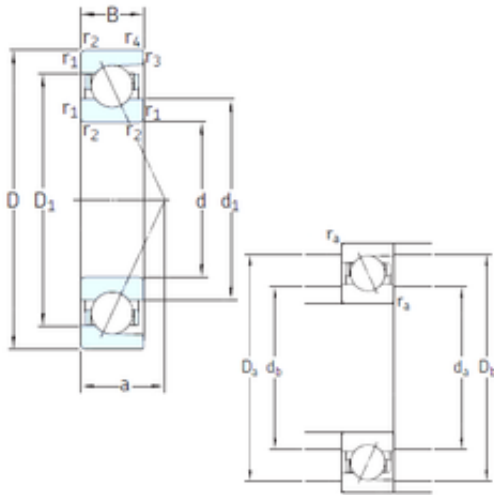

# Double BALL BEARINGS CO, LTD

75 mm x 130 mm x 25 mm SNFA E 275 7CE1  
angular contact ball bearings

Bearing No. E 275 7CE1

E 275 7CE1 Bearing 2D drawings and 3D CAD models

Size	75x130x25 mm
Bore Diameter	75 mm
Outer Diameter	130 mm
Width	25 mm
d	75 mm
D	130 mm
B	25 mm
C	25 mm
a	26 mm
d1	92,9 mm
r1 min.	1,5 mm
r2 min.	1,5 mm
r3 min.	0,6 mm
r4 min.	0,6 mm
D1	112,1 mm
da min.	84 mm
Da max.	121 mm
db min	84 mm
ra max.	1,5 mm
rb max.	0,6 mm
Db max	125,8 mm
Weight	1,2 Kg
Basic dynamic load rating (C)	71,5 kN
Basic static load rating (C0)	62 kN
(Grease) Lubrication Speed	10 000 r/min

## Double BALL BEARINGS CO, LTD

(Oil) Lubrication Speed	17 000 r/min
Fatigue load limit (Pu)	2,65